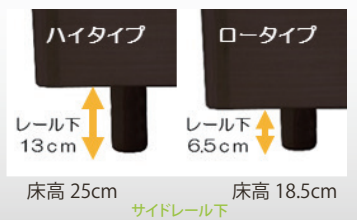

クラフティ FCF-005CT BR

FCF-005CTBRLG

FCF-005CTBRBX

《注意》

自然の色目、木目を生かした仕上がりとなっております。個々に木目が異なる為全く同じものが揃わないことをご了承いただきますようお願いいたします。

※マットレスは全てイメージです

POINT 1 無垢・突板仕様 棚付きヘッドボード

フレームの材質には無垢・突板を使用。ヘッドボードの左右上部に開いた穴からはA4サイズの雑誌やタブレットがすっぽりと入ります。

棚奥行：5cm

開口部：奥行 2.4× 幅 22× 深 9.5 (cm)

POINT 2 LED照明・1口コンセント付

消費電力の少ない長寿命のLED照明と、コンセントの差込口にほこりの入りにくいスライドカバーコンセントを採用。携帯電話やタブレット端末の充電にも困りません。

POINT 3 高さ調整可能LGタイプ

LGタイプは高さを2段階に調整が可能です。ハイタイプはレール下13cmもありお掃除ロボにも対応しており掃除も手軽に行えます。

レッグタイプ

POINT 4 フルオープンスライドレール引出し

BXタイプには便利な大容量の引出しが2杯付いています。開閉がスムーズで最後まで引き出せるフルオープンスライドレールでお部屋の収納スペースもしっかり確保できます。

引出付

商品概要

カラー	ブラウン (BR)
フレーム主材	ウォールナット無垢・突板
特長	棚付 LED照明 1口スライドコンセント付 高さ2段階調整可能 フルオープンスライドレール引出2杯

商品寸法 (cm)

フレーム税込価格

	商品寸法 (cm)	フレーム税込価格
B X	シングル W 97 x L204 x H81 (床H25)	シングル ¥74,800 (本体価格 ¥68,000)
	セミダブル W119 x L204 x H81 (床H25)	セミダブル ¥88,000 (本体価格 ¥80,000)
	ダブル W139 x L204 x H81 (床H25)	ダブル ¥100,100 (本体価格 ¥91,000)
L G	シングル W 97 x L204 x H81 (床H25/18.5)	シングル ¥56,100 (本体価格 ¥51,000)
	セミダブル W119 x L204 x H81 (床H25/18.5)	セミダブル ¥69,300 (本体価格 ¥63,000)
	ダブル W139 x L204 x H81 (床H25/18.5)	ダブル ¥81,400 (本体価格 ¥74,000)