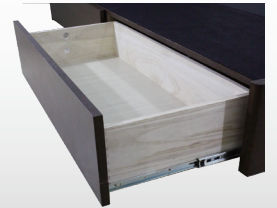

クラフティ FCF-005CT BR

FCF-005CTBRLG

FCF-005CTBRBX

《注意》

自然の色目、木目を生かした仕上がりとなっております。個々に木目が異なる為全く同じものが揃わないことをご了承いただきますようお願いいたします。

※マットレスは全てイメージです

POINT 1 無垢・突板仕様 棚付きヘッドボード

フレームの材質には無垢・突板を使用。ヘッドボードの左右上部に開いた穴からはA4サイズの雑誌やタブレットがすっぽりと入ります。

棚奥行：5cm

開口部：奥行 2.4× 幅 22× 深 9.5 (cm)

POINT 2 LED照明・1口コンセント付

消費電力の少ない長寿命のLED照明と、コンセントの差込口にほこりの入りにくいスライドカバーコンセントを採用。携帯電話やタブレット端末の充電にも困りません。

POINT 3 高さ調整可能LGタイプ

LGタイプは高さを2段階に調整が可能です。ハイタイプはレール下13cmもありお掃除ロボにも対応しており掃除も手軽に行えます。

レッグタイプ

POINT 4 フルオープンスライドレール引出し

BXタイプには便利な大容量の引出しが2杯付いています。開閉がスムーズで最後まで引き出せるフルオープンスライドレールでお部屋の収納スペースもしっかり確保できます。

引出付

商品概要

カラー	ブラウン (BR)
フレーム主材	ウォールナット無垢・突板
特長	棚付 LED照明 1口スライドコンセント付 高さ2段階調整可能 フルオープンスライドレール引出2杯

商品寸法 (cm)

フレーム税込価格

	商品寸法 (cm)	フレーム税込価格
B X	シングル W 97 x L204 x H81 (床H25)	シングル ¥74,800 (本体価格 ¥68,000)
	セミダブル W119 x L204 x H81 (床H25)	セミダブル ¥88,000 (本体価格 ¥80,000)
	ダブル W139 x L204 x H81 (床H25)	ダブル ¥100,100 (本体価格 ¥91,000)
L G	シングル W 97 x L204 x H81 (床H25/18.5)	シングル ¥56,100 (本体価格 ¥51,000)
	セミダブル W119 x L204 x H81 (床H25/18.5)	セミダブル ¥69,300 (本体価格 ¥63,000)
	ダブル W139 x L204 x H81 (床H25/18.5)	ダブル ¥81,400 (本体価格 ¥74,000)